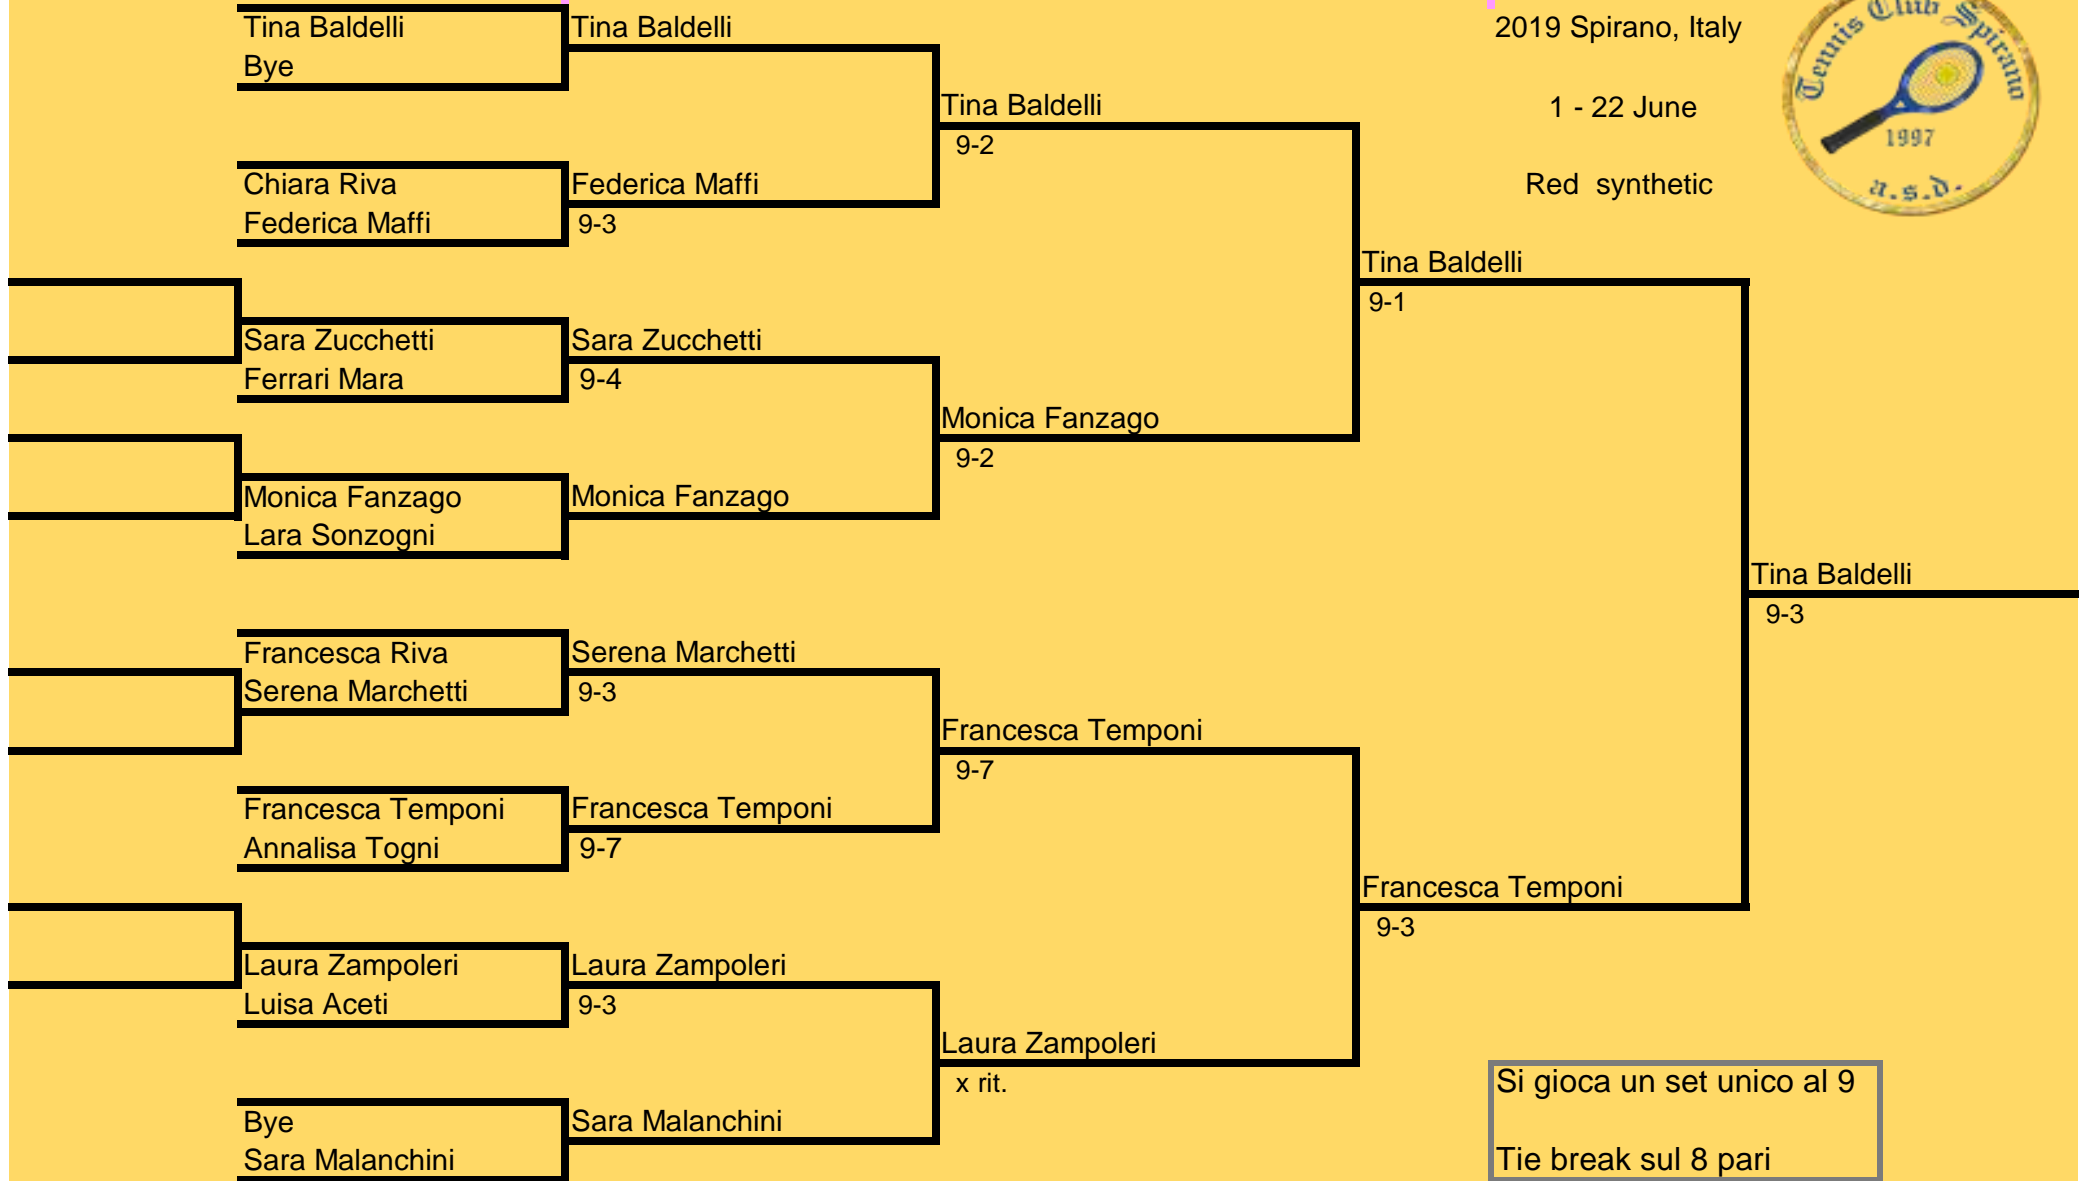

Main draw singles women

2019 Spirano, Italy

1 - 22 June

Red synthetic

Si gioca un set unico al 9
Tie break sul 8 pari